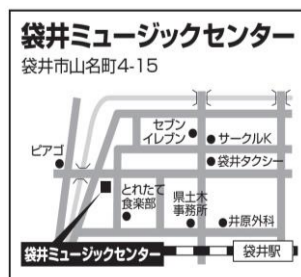

**2才児**

(H25.4.2～H26.4.1生れ)

**リズムポケット**

会場名	曜日	時間
菊川ミュージックセンター	水	10:00～
菊川ミュージックセンター	金	15:30～
袋井ミュージックセンター	月	11:00～

袋井ミュージックセンター (火)15:00 秋新開講 募集中

**1才児**

(H26.4.2～H27.4.1生れ)

**えいご★いっぱい**

会場名	曜日	時間
袋井ミュージックセンター	水	10:00～

**3才児**

(H24.4.2～H25.4.1生れ)

**ポップ・トーク**

会場名	曜日	時間
イオンタウンミュージックプラザ	火	15:00～
袋井ミュージックセンター	土	13:00～

詳しくは、お問合せ下さい。

掛川ミュージックセンター 0120-25-0245  
磐田ミュージックセンター 0120-855-355  
袋井ミュージックセンター 0120-2961-88

お近くのレッスン会場をお探してください

★菊川ミュージックセンター 菊川市半済1163-5  
★くるみ幼稚園会場 掛川市中央2-18-5  
★浜岡ミュージックセンター 御前崎市池新田3913-6  
★横須賀会場 掛川市横須賀1357

★山梨ミュージックプラザ 袋井市上山梨4丁目1-63  
★イオンタウンミュージックプラザ 磐田市西貝塚イオンタウン内  
★富士見ミュージックプラザ 磐田市富士見3-16-13  
★豊田ミュージックプラザ 磐田市立野2008-11