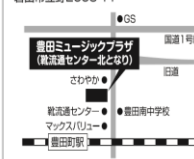

(4・5才~中高生)
土曜日 PM3:00~レッスン見学会受付中

※8月26日磐田市市民文化会館にて公演決定!

ヤマハ英語教室
Yamaha English School

5月開講コース

お友だちに、自分の気持ちを
英語で伝えよう!

4・5才児
(H24.4.2~H26.4.1生れ)

トキッズ
TALKids

幼児科 レッスン見学会日程

会場	曜日	曜日時間	日程
磐田ミュージックセンター	金	15:00	6/1,8,15,22

兵藤楽器店 音楽との出逢いを大切に

磐田地区教室会場のご案内

磐田ミュージックセンター ☎0120-855-355

営業時間/10:00~19:00 (日曜日は18:00まで) (月曜定休)

磐田ミュージックセンター
磐田市中泉2508

豊田ミュージックプラザ
磐田市立野2008-11

イオンタウンミュージックプラザ
磐田市西貝塚イオンタウン内