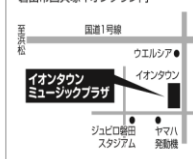

(4・5才~中高生)
土曜日 PM3:00~レッスン見学会受付中

※8月26日磐田市市民文化会館にて公演決定!

ヤマハ英語教室
Yamaha English School

5月開講コース

お友だちに、自分の気持ちを
英語で伝えよう!

4・5才児
(H24.4.2~H26.4.1生れ)

トキッズ
TALKids

幼児科 レッスン見学会日程

会場	曜日	曜日時間	日程
磐田ミュージックセンター	金	15:00	6/1,8,15,22

兵藤楽器店 音楽との出逢いを大切に

磐田地区教室会場のご案内

磐田ミュージックセンター ☎0120-855-355

営業時間/10:00~19:00 (日曜日は18:00まで) (月曜定休)

磐田ミュージックセンター
磐田市中泉2508

豊田ミュージックプラザ
磐田市立野2008-11

イオンタウンミュージックプラザ
磐田市西貝塚イオンタウン内