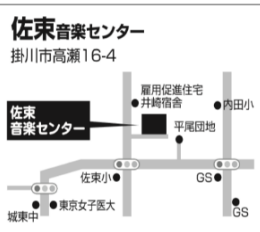

体験&説明会は、事前のお申込が必要です。定員がございます。お早めにお申込下さい。

年少さんになったら  
おんがくなかよしコース

(H27.4.2~H28.4.1生れ)

幼児科の前に3歳からスタート!  
初めての鍵盤体験

想像することが大好きな3歳。イメージを広げながら音楽とふれあい「聴きたい」「表現したい」気持ちを育みます。

おんがくなかよしコース 体験&説明会日程

日程	時間	会場
11月25日(日)	9:50~	山梨ミュージックプラザ
12月 9日(日)	9:50~	菊川ミュージックセンター
12月 9日(日)	11:10~	袋井ミュージックセンター
12月16日(日)	9:50~	掛川ミュージックセンター

インターネットからお申込み

兵藤楽器店

音楽との出逢いを大切に

子どもの将来の幸せを願う保護者の皆様と共に、未来に羽ばたく子どもたちを応援します。

掛川地区教室会場のご案内

掛川ミュージックセンター ☎0120-25-0245

営業時間/10:15~19:00 (日曜18:00まで)《月曜定休》

袋井地区教室会場のご案内