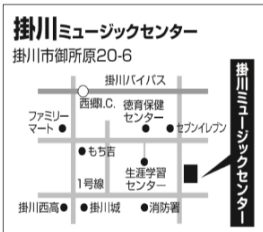

体験&説明会は、事前のお申込が必要です。定員がございます。お早めにお申込下さい。

年少さんになったら  
おんがくなかよしコース

(H27.4.2~H28.4.1生れ)

幼児科の前に3歳からスタート!  
初めての鍵盤体験

想像することが大好きな3歳。イメージを広げながら音楽とふれあい「聴きたい」「表現したい」気持ちを育みます。

おんがくなかよしコース 体験&説明会日程

日程	時間	会場
11月25日(日)	9:50~	山梨ミュージックプラザ
12月 9日(日)	9:50~	菊川ミュージックセンター
12月 9日(日)	11:10~	袋井ミュージックセンター
12月16日(日)	9:50~	掛川ミュージックセンター

インターネットからお申込み

兵藤楽器店

音楽との出逢いを大切に

子どもの将来の幸せを願う保護者の皆様と共に、未来に羽ばたく子どもたちを応援します。

掛川地区教室会場のご案内

掛川ミュージックセンター ☎0120-25-0245

営業時間/10:15~19:00 (日曜18:00まで)《月曜定休》

袋井地区教室会場のご案内