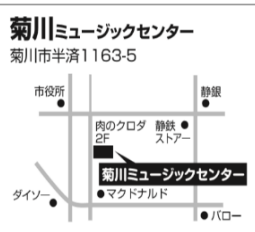

体験&説明会は、事前のお申込が必要です。定員がございます。お早めにお申込下さい。

年少さんになったら  
おんがくなかよしコース

(H27.4.2~H28.4.1生れ)

幼児科の前に3歳からスタート!  
初めての鍵盤体験

想像することが大好きな3歳。イメージを広げながら音楽とふれあい「聴きたい」「表現したい」気持ちを育みます。

おんがくなかよしコース 体験&説明会日程

日程	時間	会場
11月25日(日)	9:50~	山梨ミュージックプラザ
12月 9日(日)	9:50~	菊川ミュージックセンター
12月 9日(日)	11:10~	袋井ミュージックセンター
12月16日(日)	9:50~	掛川ミュージックセンター

インターネットからお申込み

兵藤楽器店

音楽との出逢いを大切に

子どもの将来の幸せを願う保護者の皆様と共に、未来に羽ばたく子どもたちを応援します。

掛川地区教室会場のご案内

掛川ミュージックセンター ☎0120-25-0245

営業時間/10:15~19:00 (日曜18:00まで)《月曜定休》

袋井地区教室会場のご案内